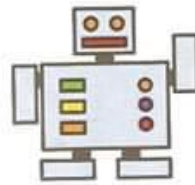

# Η ταραντούλα

γ= καφέ  
α= μαύρο  
ψ= κίτρινο  
β= πράσινο

Ένωσε με μια γραμμή  
κάθε εικόνα με το γράμμα  
με το οποίο αρχίζει το όνομά της.

Κ, κ

Ξ, ξ

Λ, λ

Ο, ο

Μ, μ